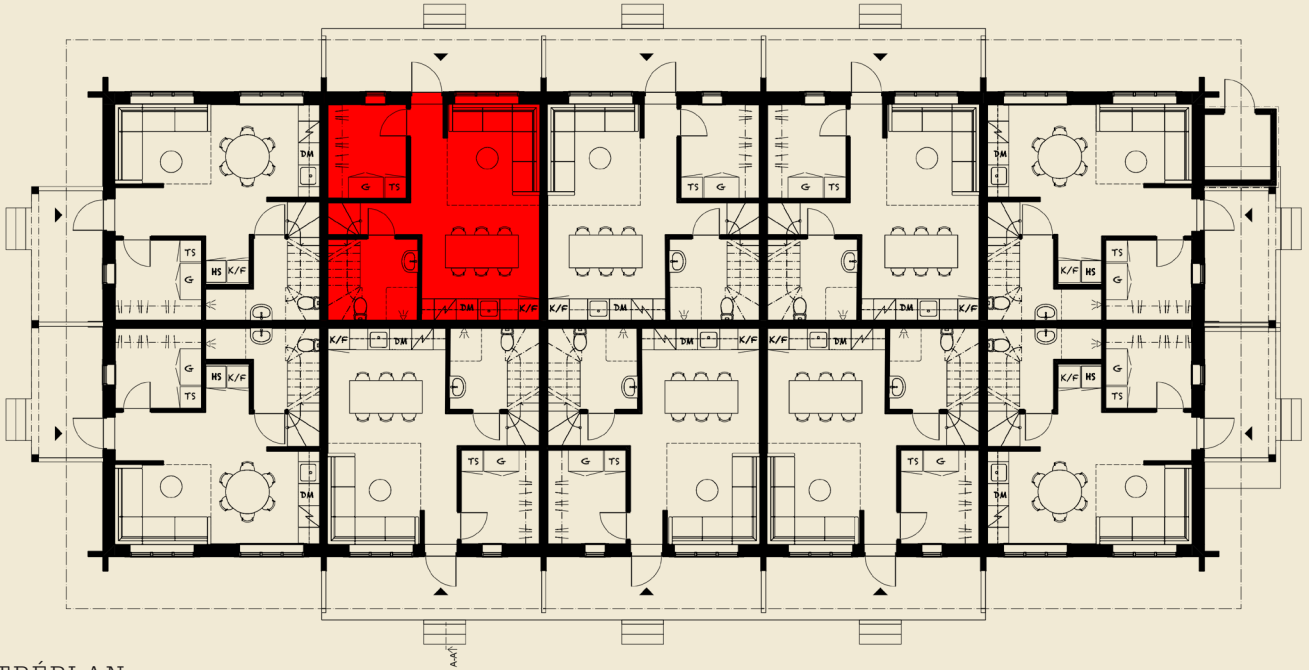

HOTELLBYN • LOFSDALEN

RENNEN

HÖGBÄCKSVÄGEN 2

RENNEN ÖVERSIKTSRITNING

ENTRÉPLAN