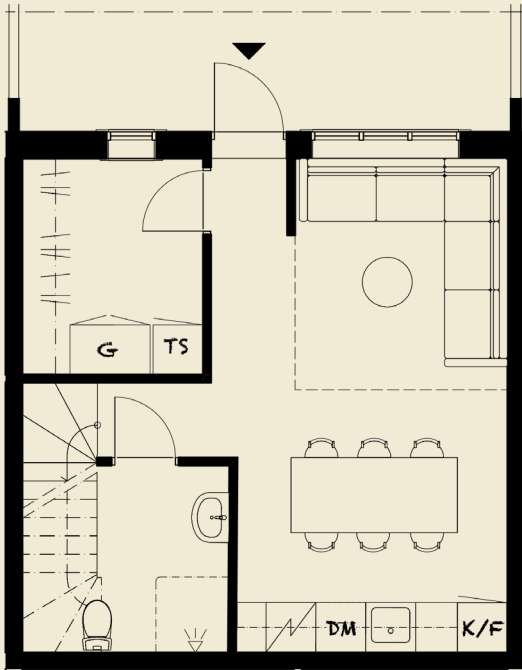

## LÄGENHET #1

3 rum och kök

BOA: 63 kvm

6 bäddar

Entréplan + övervåning

ENTRÉPLAN

ÖVRE PLAN

LÅNGSIDA NORR