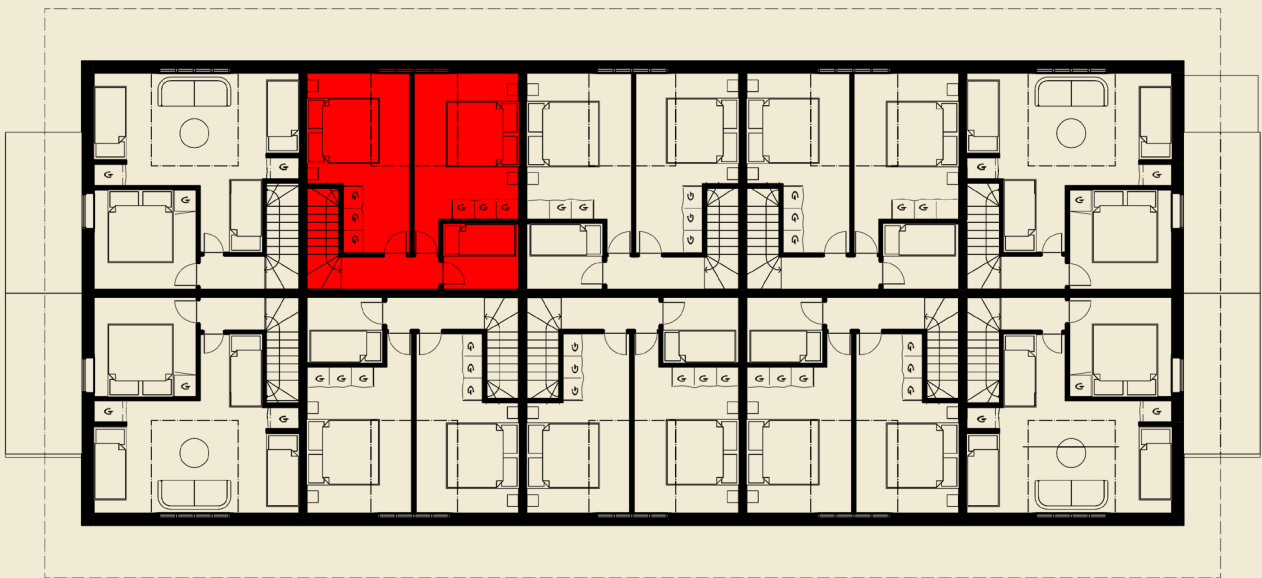

HOTELLBYN • LOFSDALEN

RENNEN

HÖGBÄCKSVÄGEN 2

RENNEN ÖVERSIKTSRITNING

ÖVRE PLAN