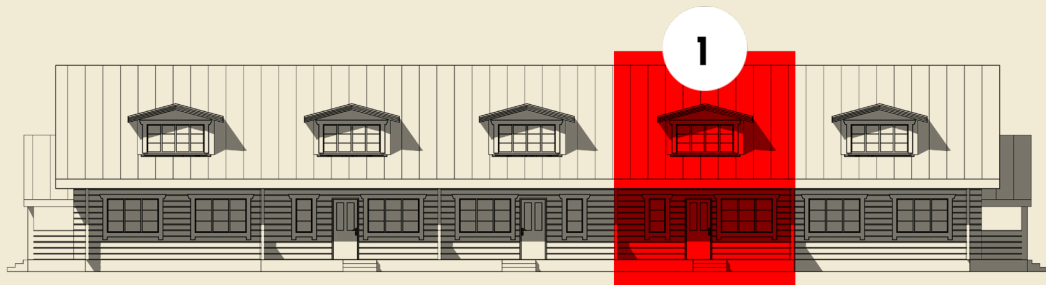

## LÄGENHET #1

3 rum och kök

BOA: 63 kvm

6 bäddar

Entréplan + övervåning

ENTRÉPLAN

ÖVRE PLAN

LÅNGSIDA NORR