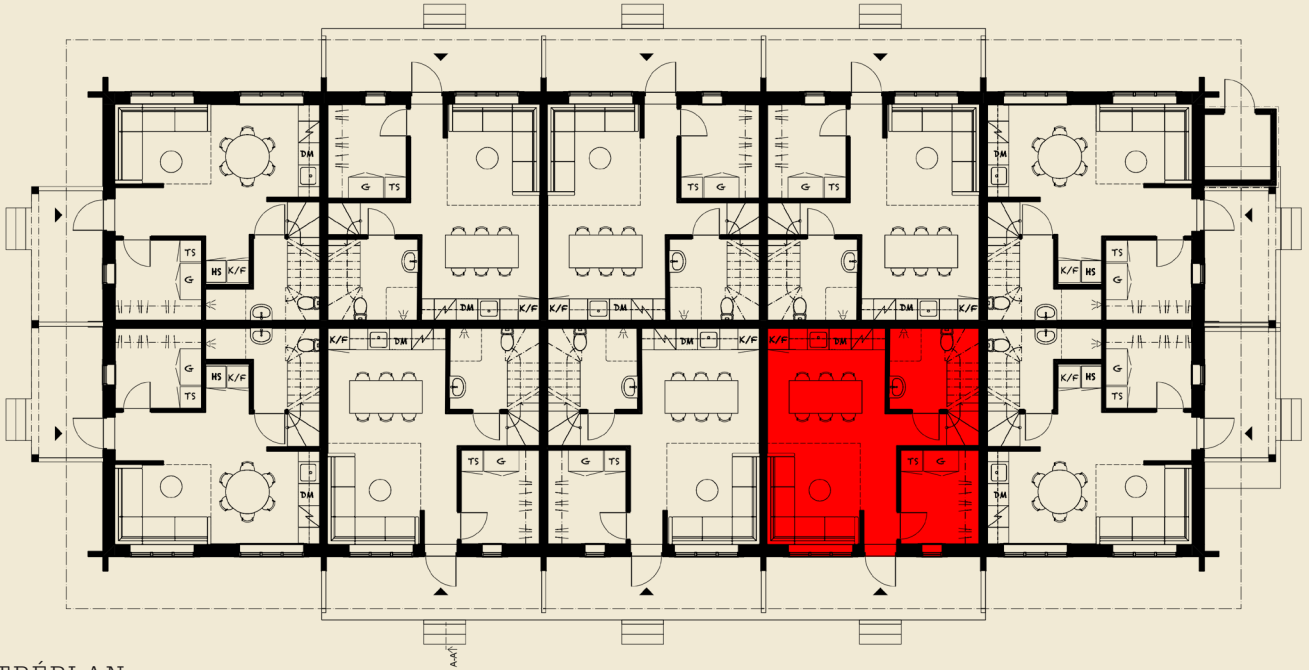

HOTELLBYN • LOFSDALEN

RENNEN

HÖGBÄCKSVÄGEN 2

RENNEN ÖVERSIKTSRITNING

ENTRÉPLAN