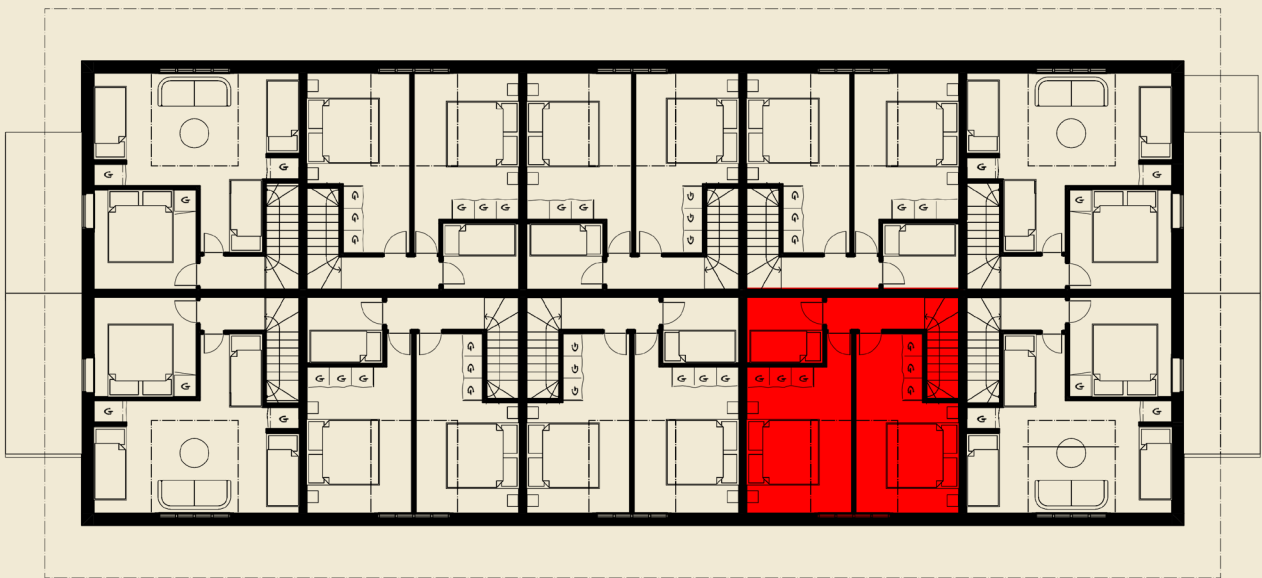

HOTELLBYN • LOFSDALEN

RENNEN

HÖGBÄCKSVÄGEN 2

RENNEN ÖVERSIKTSRITNING

ÖVRE PLAN