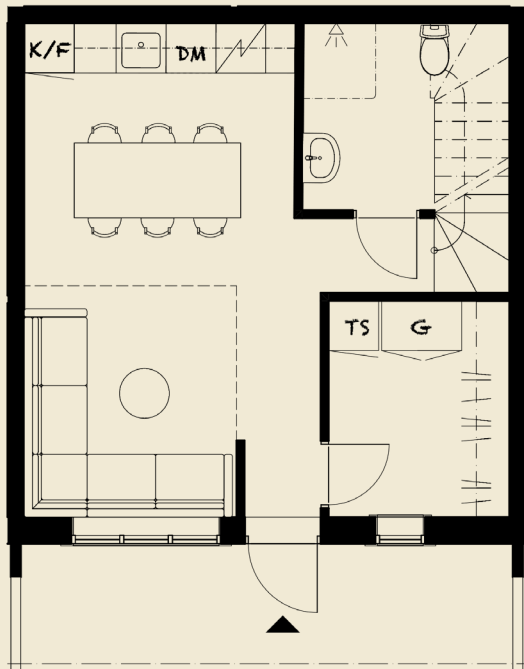

## LÄGENHET #6

3 rum och kök

BOA: 63 kvm

6 bäddar

Entréplan + övervåning

ENTRÉPLAN

ÖVRE PLAN

LÅNGSIDA SÖDER