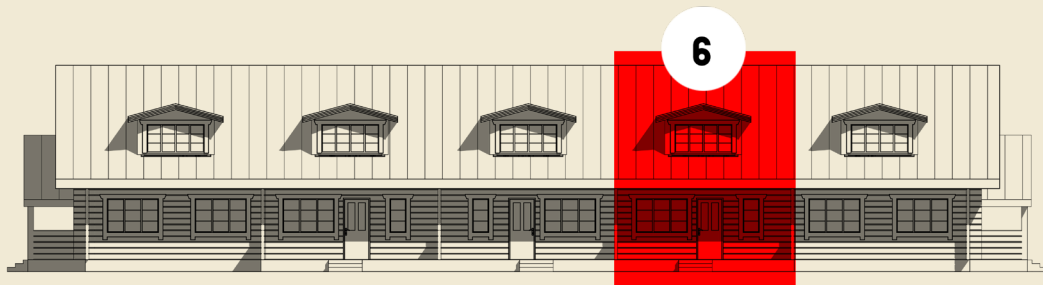

## LÄGENHET #6

3 rum och kök

BOA: 63 kvm

6 bäddar

Entréplan + övervåning

ENTRÉPLAN

ÖVRE PLAN

LÅNGSIDA SÖDER