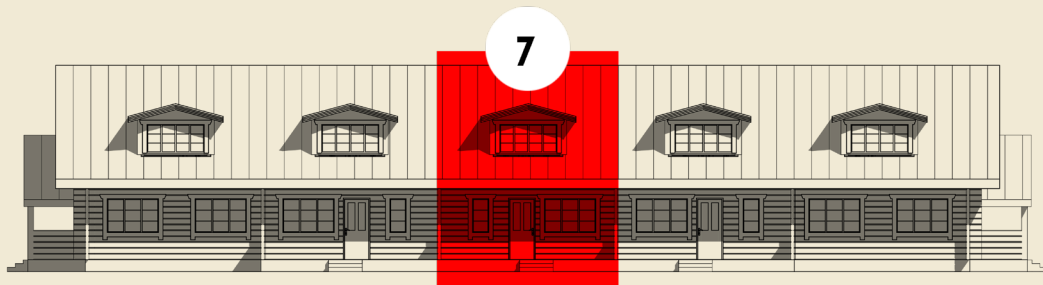

## LÄGENHET #7

3 rum och kök

BOA: 63 kvm

6 bäddar

Entréplan + övervåning

ENTRÉPLAN

ÖVRE PLAN

LÅNGSIDA SÖDER