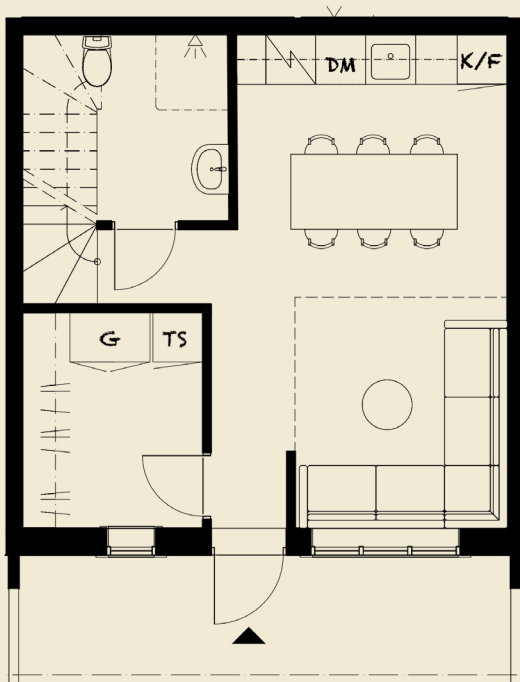

## LÄGENHET #7

3 rum och kök

BOA: 63 kvm

6 bäddar

Entréplan + övervåning

ENTRÉPLAN

ÖVRE PLAN

LÅNGSIDA SÖDER