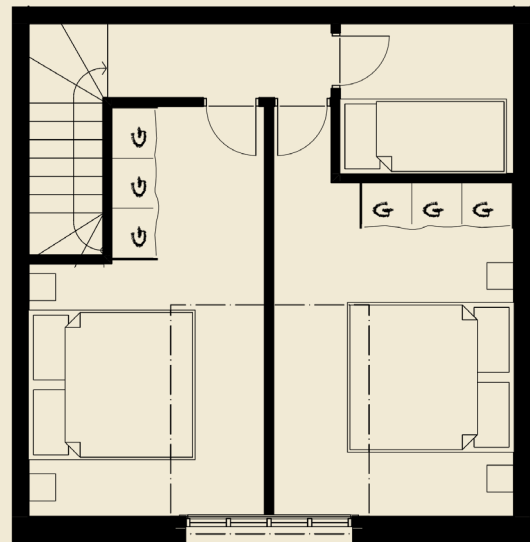

## LÄGENHET #7

3 rum och kök

BOA: 63 kvm

6 bäddar

Entréplan + övervåning

ENTRÉPLAN

ÖVRE PLAN

LÅNGSIDA SÖDER