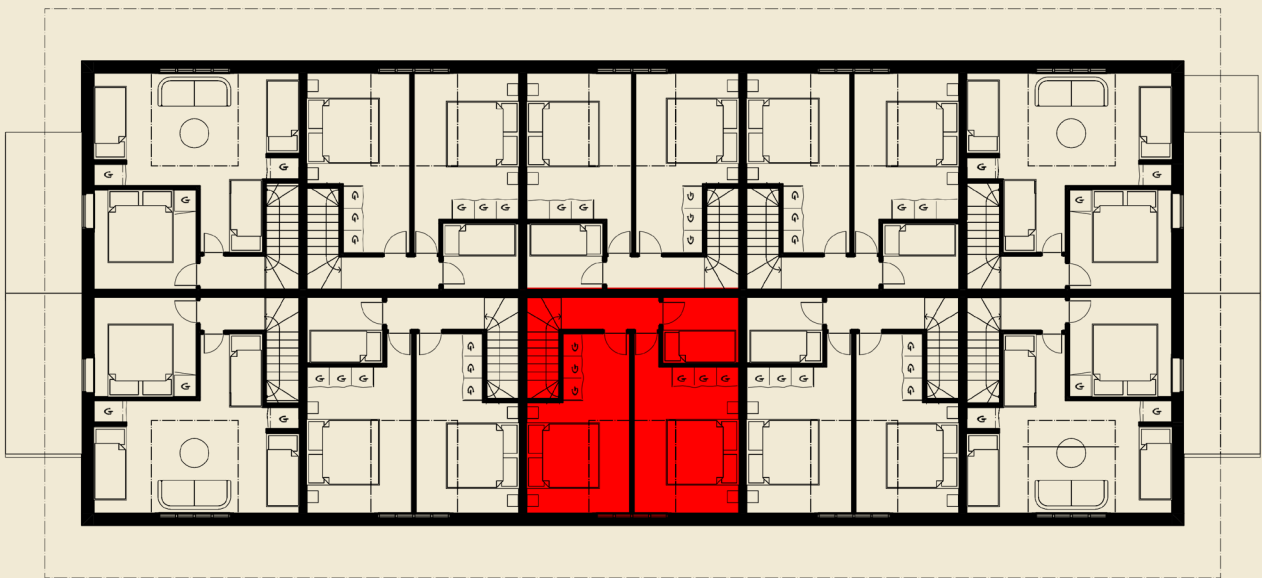

HOTELLBYN • LOFSDALEN

RENNEN

HÖGBÄCKSVÄGEN 2

RENNEN ÖVERSIKTSRITNING

ÖVRE PLAN