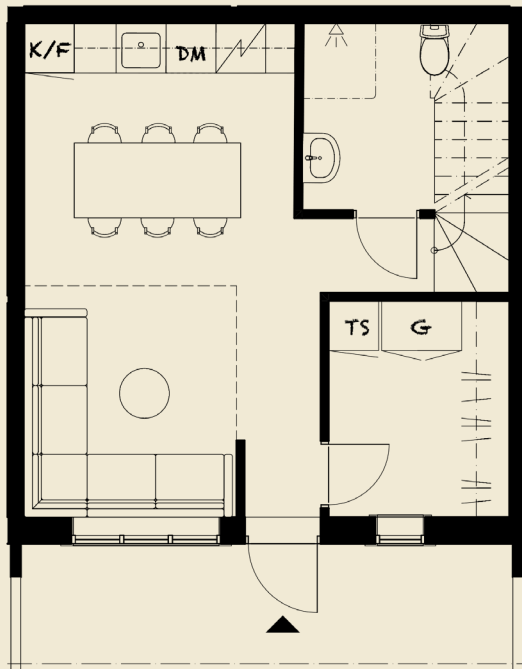

HOTELLBYN • LOFSDALEN

RENN

HÖGBÄCKSVÄGEN 2

LÄGENHET #8

3 rum och kök

BOA: 63 kvm

6 bäddar

Entréplan + övervåning

ENTRÉPLAN

ÖVRE PLAN

LÅNGSIDA SÖDER

HOTELLBYN • LOFSDALEN

RENNEN

HÖGBÄCKSVÄGEN 2

RENNEN ÖVERSIKTSRITNING

ENTRÉPLAN