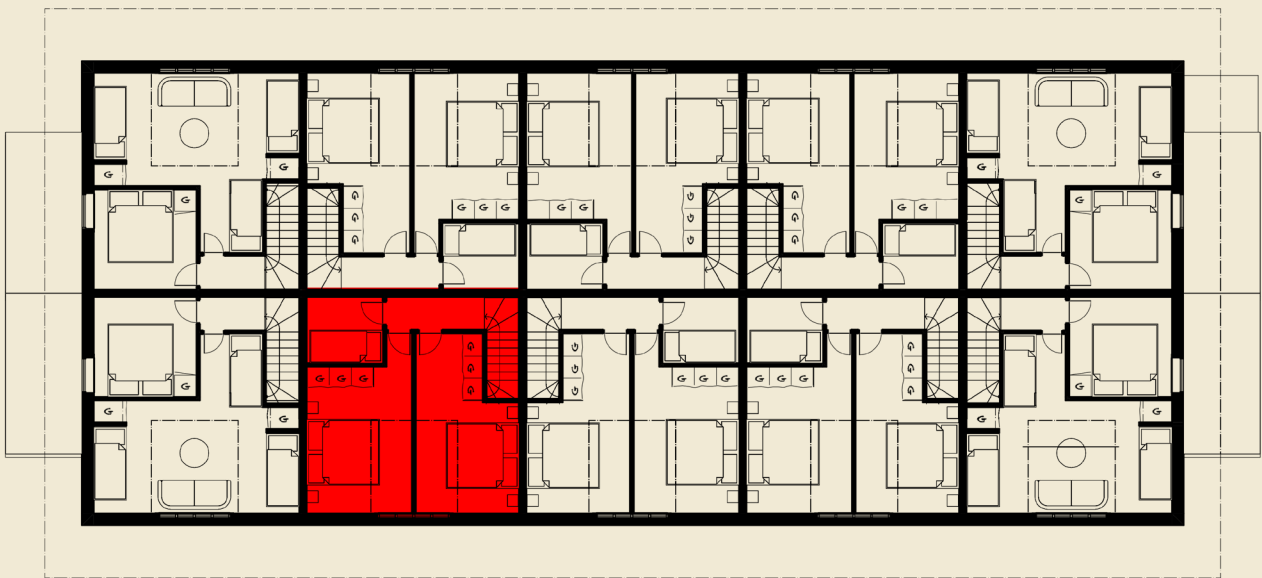

HOTELLBYN • LOFSDALEN

RENN

HÖGBÄCKSVÄGEN 2

LÄGENHET #8

3 rum och kök

BOA: 63 kvm

6 bäddar

Entréplan + övervåning

ENTRÉPLAN

ÖVRE PLAN

LÅNGSIDA SÖDER

HOTELLBYN • LOFSDALEN

RENNEN

HÖGBÄCKSVÄGEN 2

RENNEN ÖVERSIKTSRITNING

ENTRÉPLAN