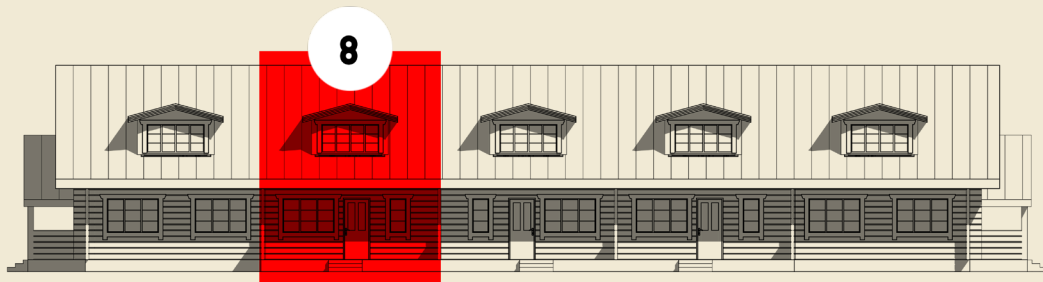

HOTELLBYN • LOFSDALEN

RENN

HÖGBÄCKSVÄGEN 2

LÄGENHET #8

3 rum och kök

BOA: 63 kvm

6 bäddar

Entréplan + övervåning

ENTRÉPLAN

ÖVRE PLAN

LÅNGSIDA SÖDER

HOTELLBYN • LOFSDALEN

RENNEN

HÖGBÄCKSVÄGEN 2

RENNEN ÖVERSIKTSRITNING

ENTRÉPLAN

FASAD

Befintlig i 6" timmer.

TAK

Svetsad takpapp.

FÖNSTER

Befintliga 3-glasfönster i trä.

YTTERDÖRR

Befintlig i trä med ljusinsläpp.