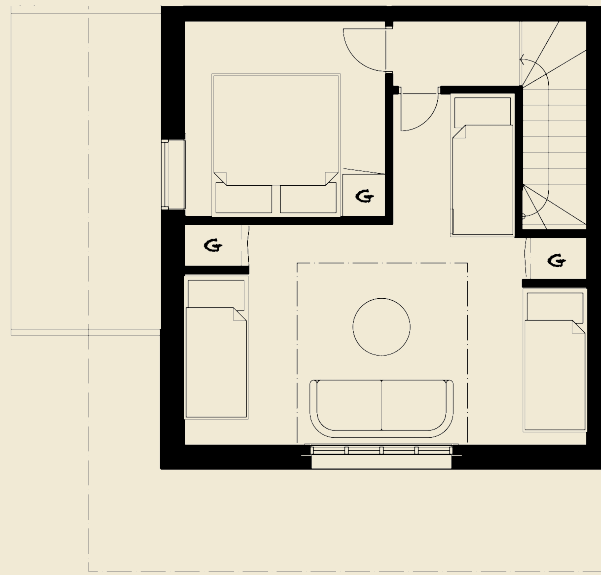

## LÄGENHET #9

3 rum och kök

BOA: 63 kvm

6 bäddar

Entréplan + övervåning

ENTRÉPLAN

ÖVRE PLAN

GAVEL VÄSTER