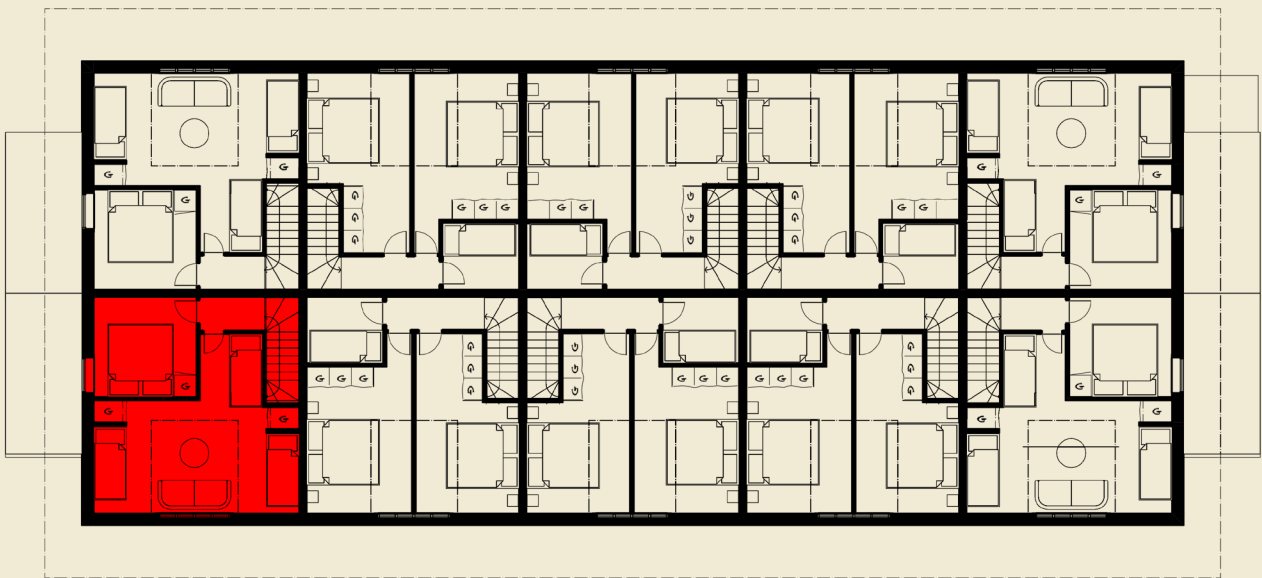

HOTELLBYN • LOFSDALEN

RENNEN

HÖGBÄCKSVÄGEN 2

RENNEN ÖVERSIKTSRITNING

ÖVRE PLAN