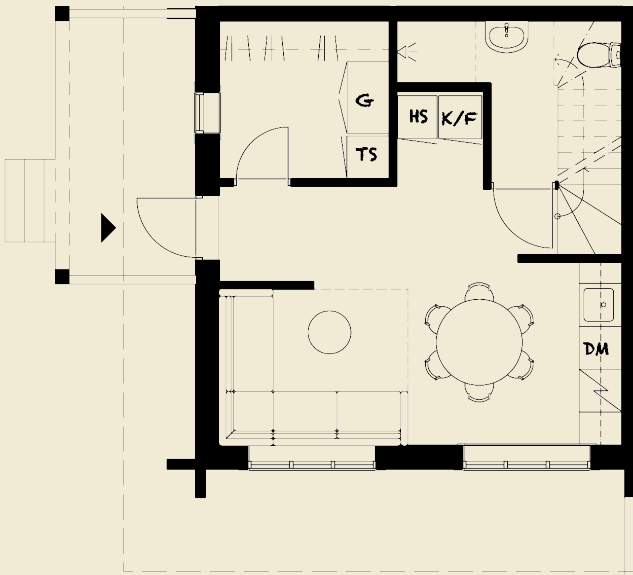

## LÄGENHET #9

3 rum och kök

BOA: 63 kvm

6 bäddar

Entréplan + övervåning

ENTRÉPLAN

ÖVRE PLAN

GAVEL VÄSTER