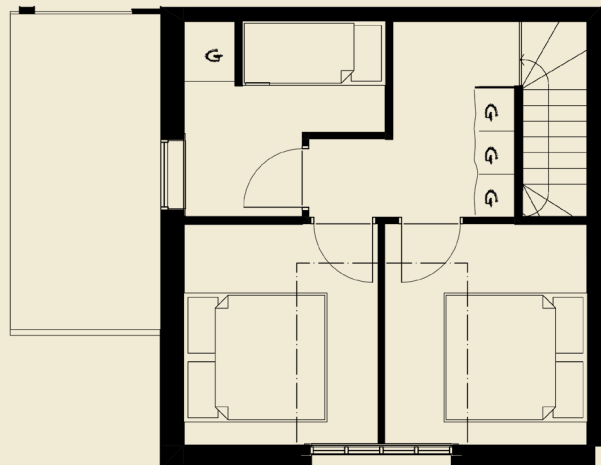

## LÄGENHET #9

3 rum och kök

BOA: 63 kvm

6 bäddar

Entréplan + övervåning

ENTRÉPLAN

ÖVRE PLAN

GAVEL VÄSTER